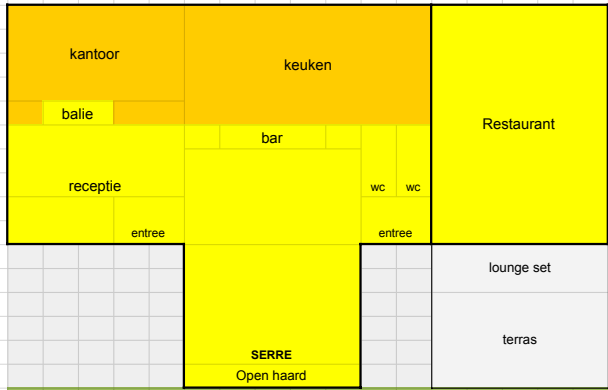

Fietsenstalling
/ Bikeracks

E
N
T
R
E
E

A M E L A N D

T E R S C H E L L I N G

Sier aan Zee

Oranjeweg 59 9161 CB Hollum Ameland

Tel. +31 (0)519 555 353

Fax +31 (0)519 555 355

Email info@sieraanzee.nl
www.sieraanzee.nl

Totaal 130 bedden

6 x 2persoons

8 x 3 persoons

16 x 4 persoons

6 x 5 persoons

P
A
R
K
I
N
G