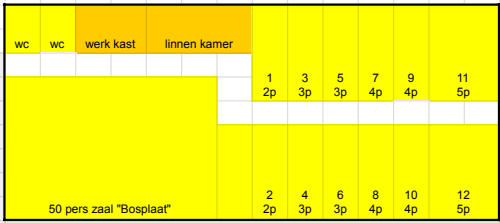

T E R S C H E L L I N G